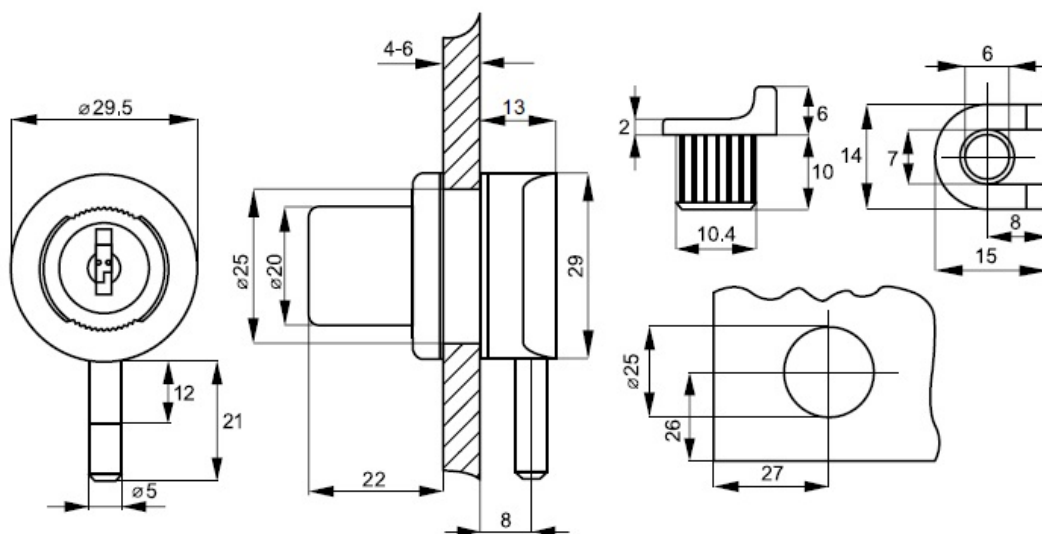

PRODUCT SHEET

Description:

Glass Door Lock 910 CPL, $\varnothing 25\text{mm}$, MK SISO, KA D20

Item number:

14.09.108-0

Units	Box	Carton	HS Code	Barcode
Pcs.	20	200	8301300000	
				5704866045964

SISO A/S

Mileparken 11
DK-2740 Skovlunde
Denmark
VAT: DK 24786013